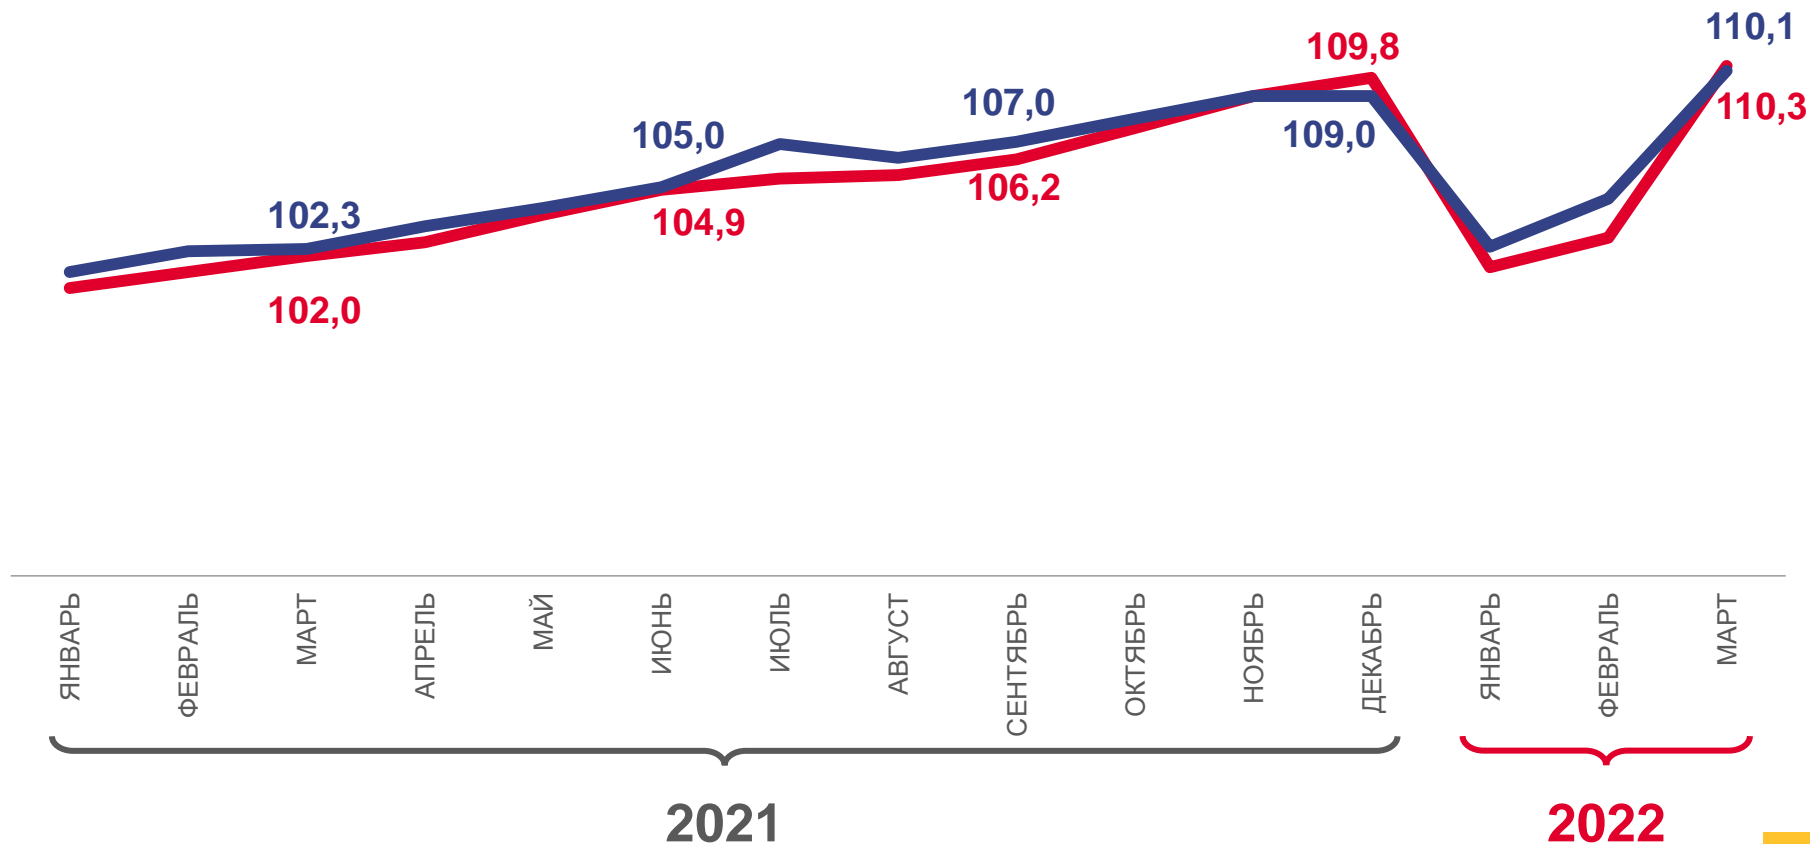

ИНДЕКСЫ ЦЕН ПРОИЗВОДИТЕЛЕЙ И ПОТРЕБИТЕЛЬСКИХ ЦЕН

в % к декабрю предыдущего года

МАРТ 2022 г. К ДЕКАБРЮ 2021 г., %

110,1

Индекс цен производителей

110,3

Индекс потребительских цен

Цены производителей промышленных товаров