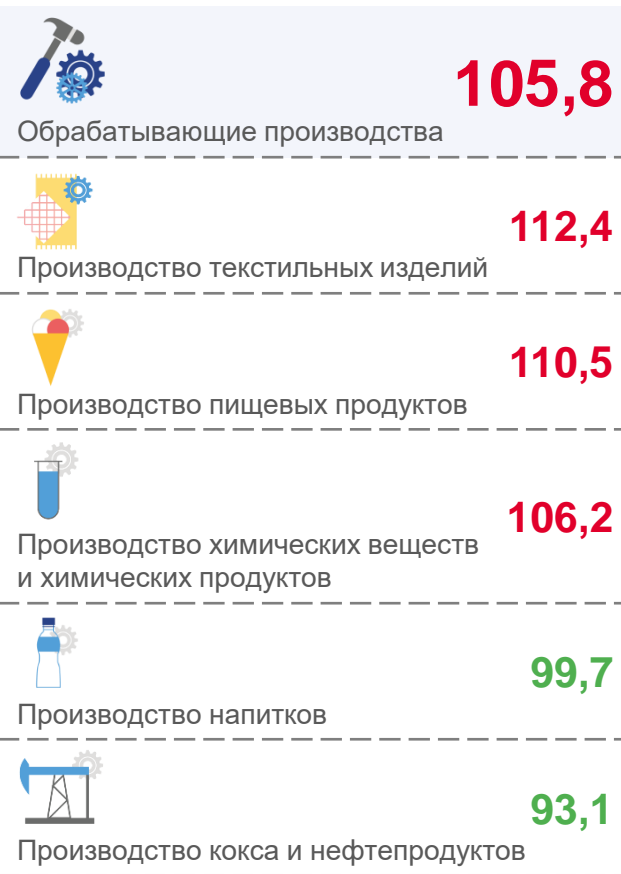

ИНДЕКСЫ ЦЕН ПРОИЗВОДИТЕЛЕЙ ПРОМЫШЛЕННЫХ ТОВАРОВ

в % к декабрю предыдущего года

МАРТ 2022 г. К ДЕКАБРЮ 2021 г., %

■ Март 2021 г. к декабрю 2020 г. ■ Март 2022 г. к декабрю 2021 г.

ИНДЕКСЫ ЦЕН ПРОИЗВОДИТЕЛЕЙ ПО ОБЕСПЕЧЕНИЮ ЭЛЕКТРИЧЕСКОЙ ЭНЕРГИЕЙ

в % к предыдущему месяцу

МАРТ 2022 г. К ФЕВРАЛЮ 2022 г., %

■ Март 2021 г. к февралю 2021 г.

■ Март 2022 г. к февралю 2022 г.

ИНДЕКСЫ ЦЕН ПРОИЗВОДИТЕЛЕЙ ПО ОБРАБАТЫВАЮЩИМ ПРОИЗВОДСТВАМ

в % к предыдущему месяцу

МАРТ 2022 г. К ФЕВРАЛЮ 2022 г., %

■ Март 2021 г. к февралю 2021 г.

■ Март 2022 г. к февралю 2022 г.